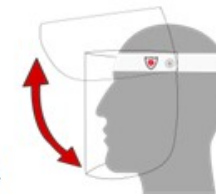

Material Schild:

- PET-G farblos
- Materialstärke 0,5mm Erw / 0,3mm Kids

Material Leiterschleife:

- Edelstahl
- Materialstärke 2 mm
- Form Laserschnitt

Material Drehpunkt:

- Material Metall 0,2 mm
- Beschichtung vernickelt
- Form Stanzteil

Lochmann MOVING SHIELD Lochmann MOVING SHIELD CUT OUT

Mit und ohne Öffnung
zum Durchgreifen erhältlich

Die mobile Standardlösung für Theken, in Büros oder am Schalter.
Auf Wunsch mit Möglichkeit zum Durchgreifen erhältlich.